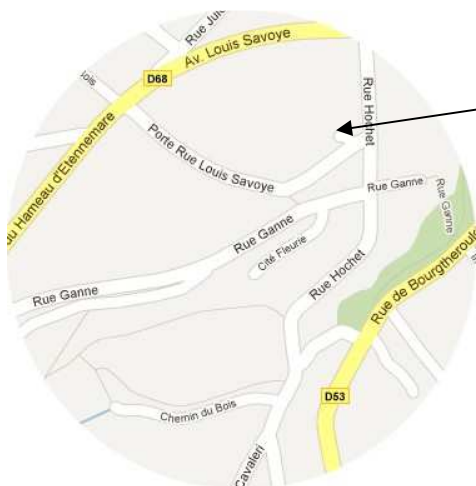

PLAN D'ACCES

Gymnase Aimé GAYRAUD
Petite rue Louis Savoye
76460 Saint Valery en caux